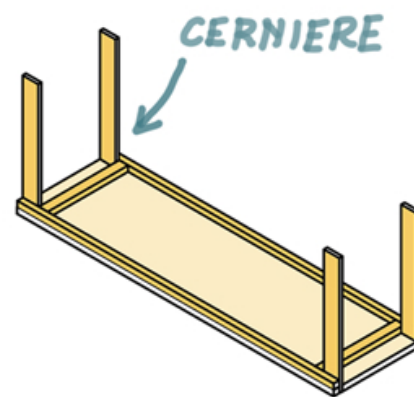

Kit-UP
ISTRUZIONI PER L'USO

KIT-UP

KIT-UP è un kit riattivatore di spazi abbandonati, che può essere adottato da una comunità attiva sul territorio al fine di generare valore sociale.

E' composto da una serie di elementi e dispositivi in legno che cittadini, associazioni ed enti possono utilizzare per la promozione di azioni ed eventi funzionali al processo di riattivazione dei sottani inutilizzati e di rigenerazione urbana del centro storico.

Kit-UP

ABACO DEGLI ELEMENTI

Kit-UP

MONTAGGIO
ELEMENTI

Kit-UP

Kit-UP

Kit-UP

Kit-UP