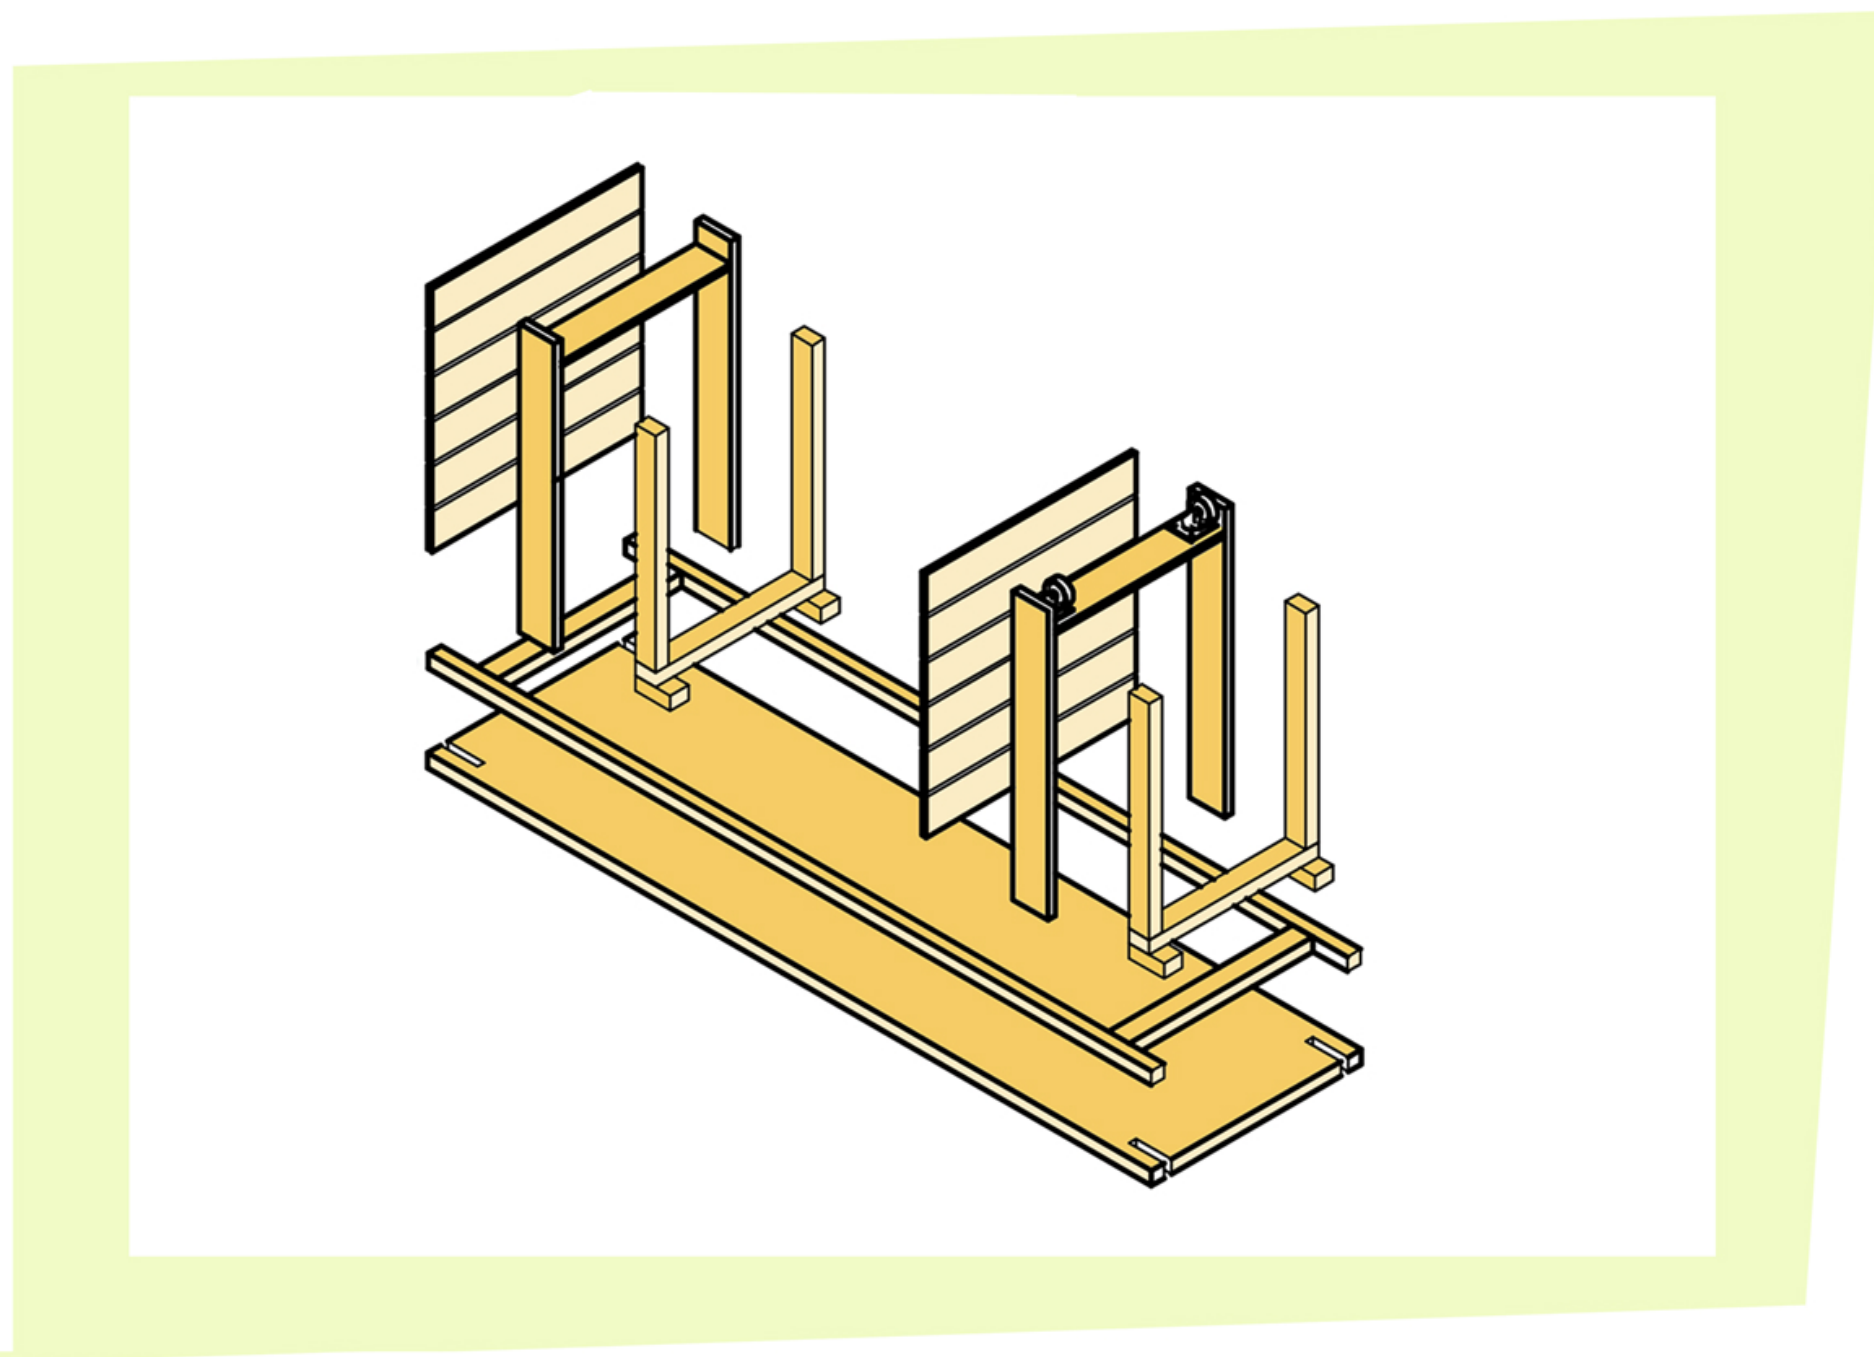

Kit-UP
ISTRUZIONI PER L'USO

KIT-UP

KIT-UP è un kit riattivatore di spazi abbandonati, che può essere adottato da una comunità attiva sul territorio al fine di generare valore sociale.

E' composto da una serie di elementi e dispositivi in legno che cittadini, associazioni ed enti possono utilizzare per la promozione di azioni ed eventi funzionali al processo di riattivazione dei sottani inutilizzati e di rigenerazione urbana del centro storico.

Kit-UP

ABACO DEGLI ELEMENTI

Kit-UP

MONTAGGIO
ELEMENTI

Kit-UP

Kit-UP

Kit-UP

Kit-UP

Tutor: arch. Marco Terranova

In collaborazione con
Gioacchino il falegname

e+

esperimenti
architettonici