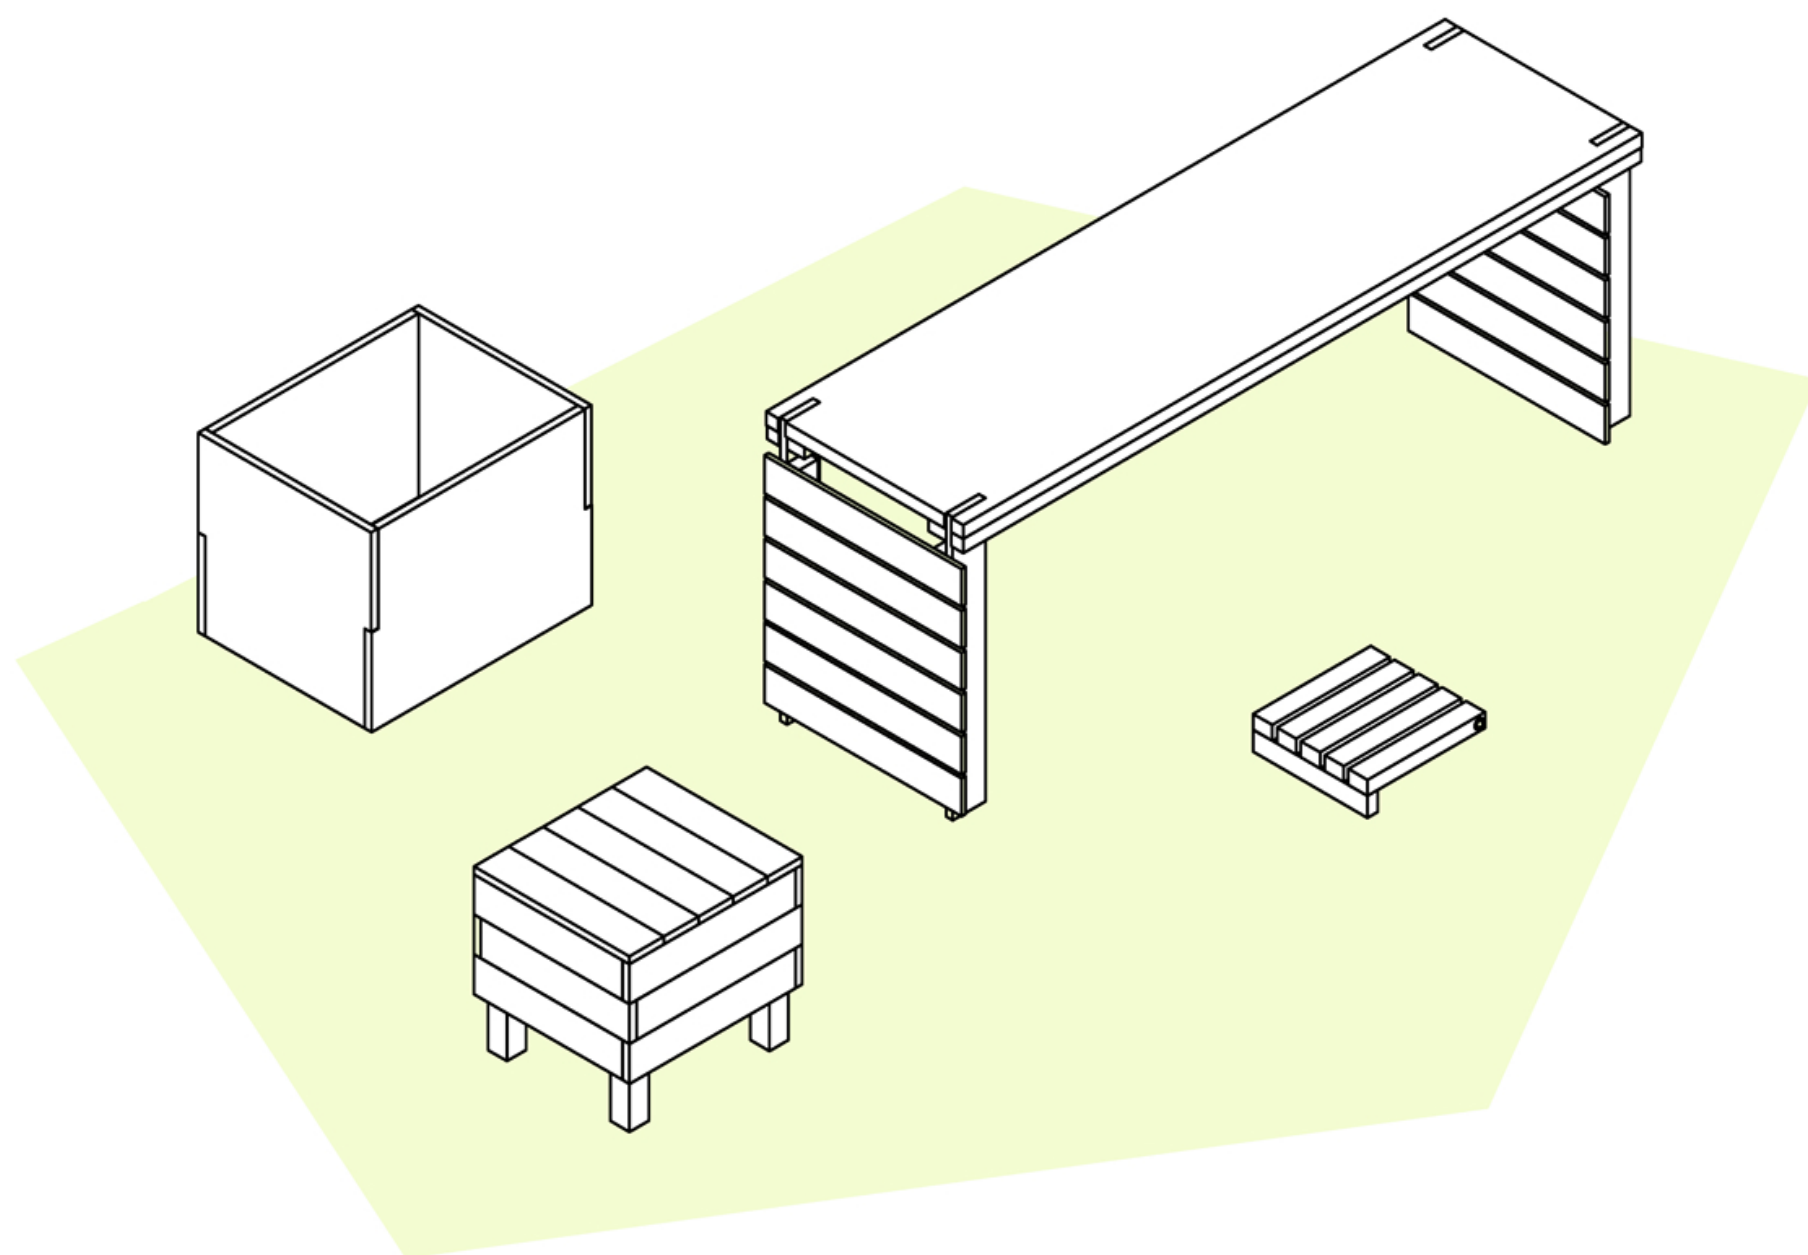

Kit-UP
ISTRUZIONI PER L'USO

KIT-UP

KIT-UP è un kit riattivatore di spazi abbandonati, che può essere adottato da una comunità attiva sul territorio al fine di generare valore sociale.

E' composto da una serie di elementi e dispositivi in legno che cittadini, associazioni ed enti possono utilizzare per la promozione di azioni ed eventi funzionali al processo di riattivazione dei sottani inutilizzati e di rigenerazione urbana del centro storico.

Kit-UP

ABACO DEGLI ELEMENTI

Kit-UP

MONTAGGIO
ELEMENTI

Kit-UP

Kit-UP

Kit-UP

Kit-UP

Tutor: arch. Marco Terranova

In collaborazione con
Gioacchino il falegname

e+

esperimenti
architettonici