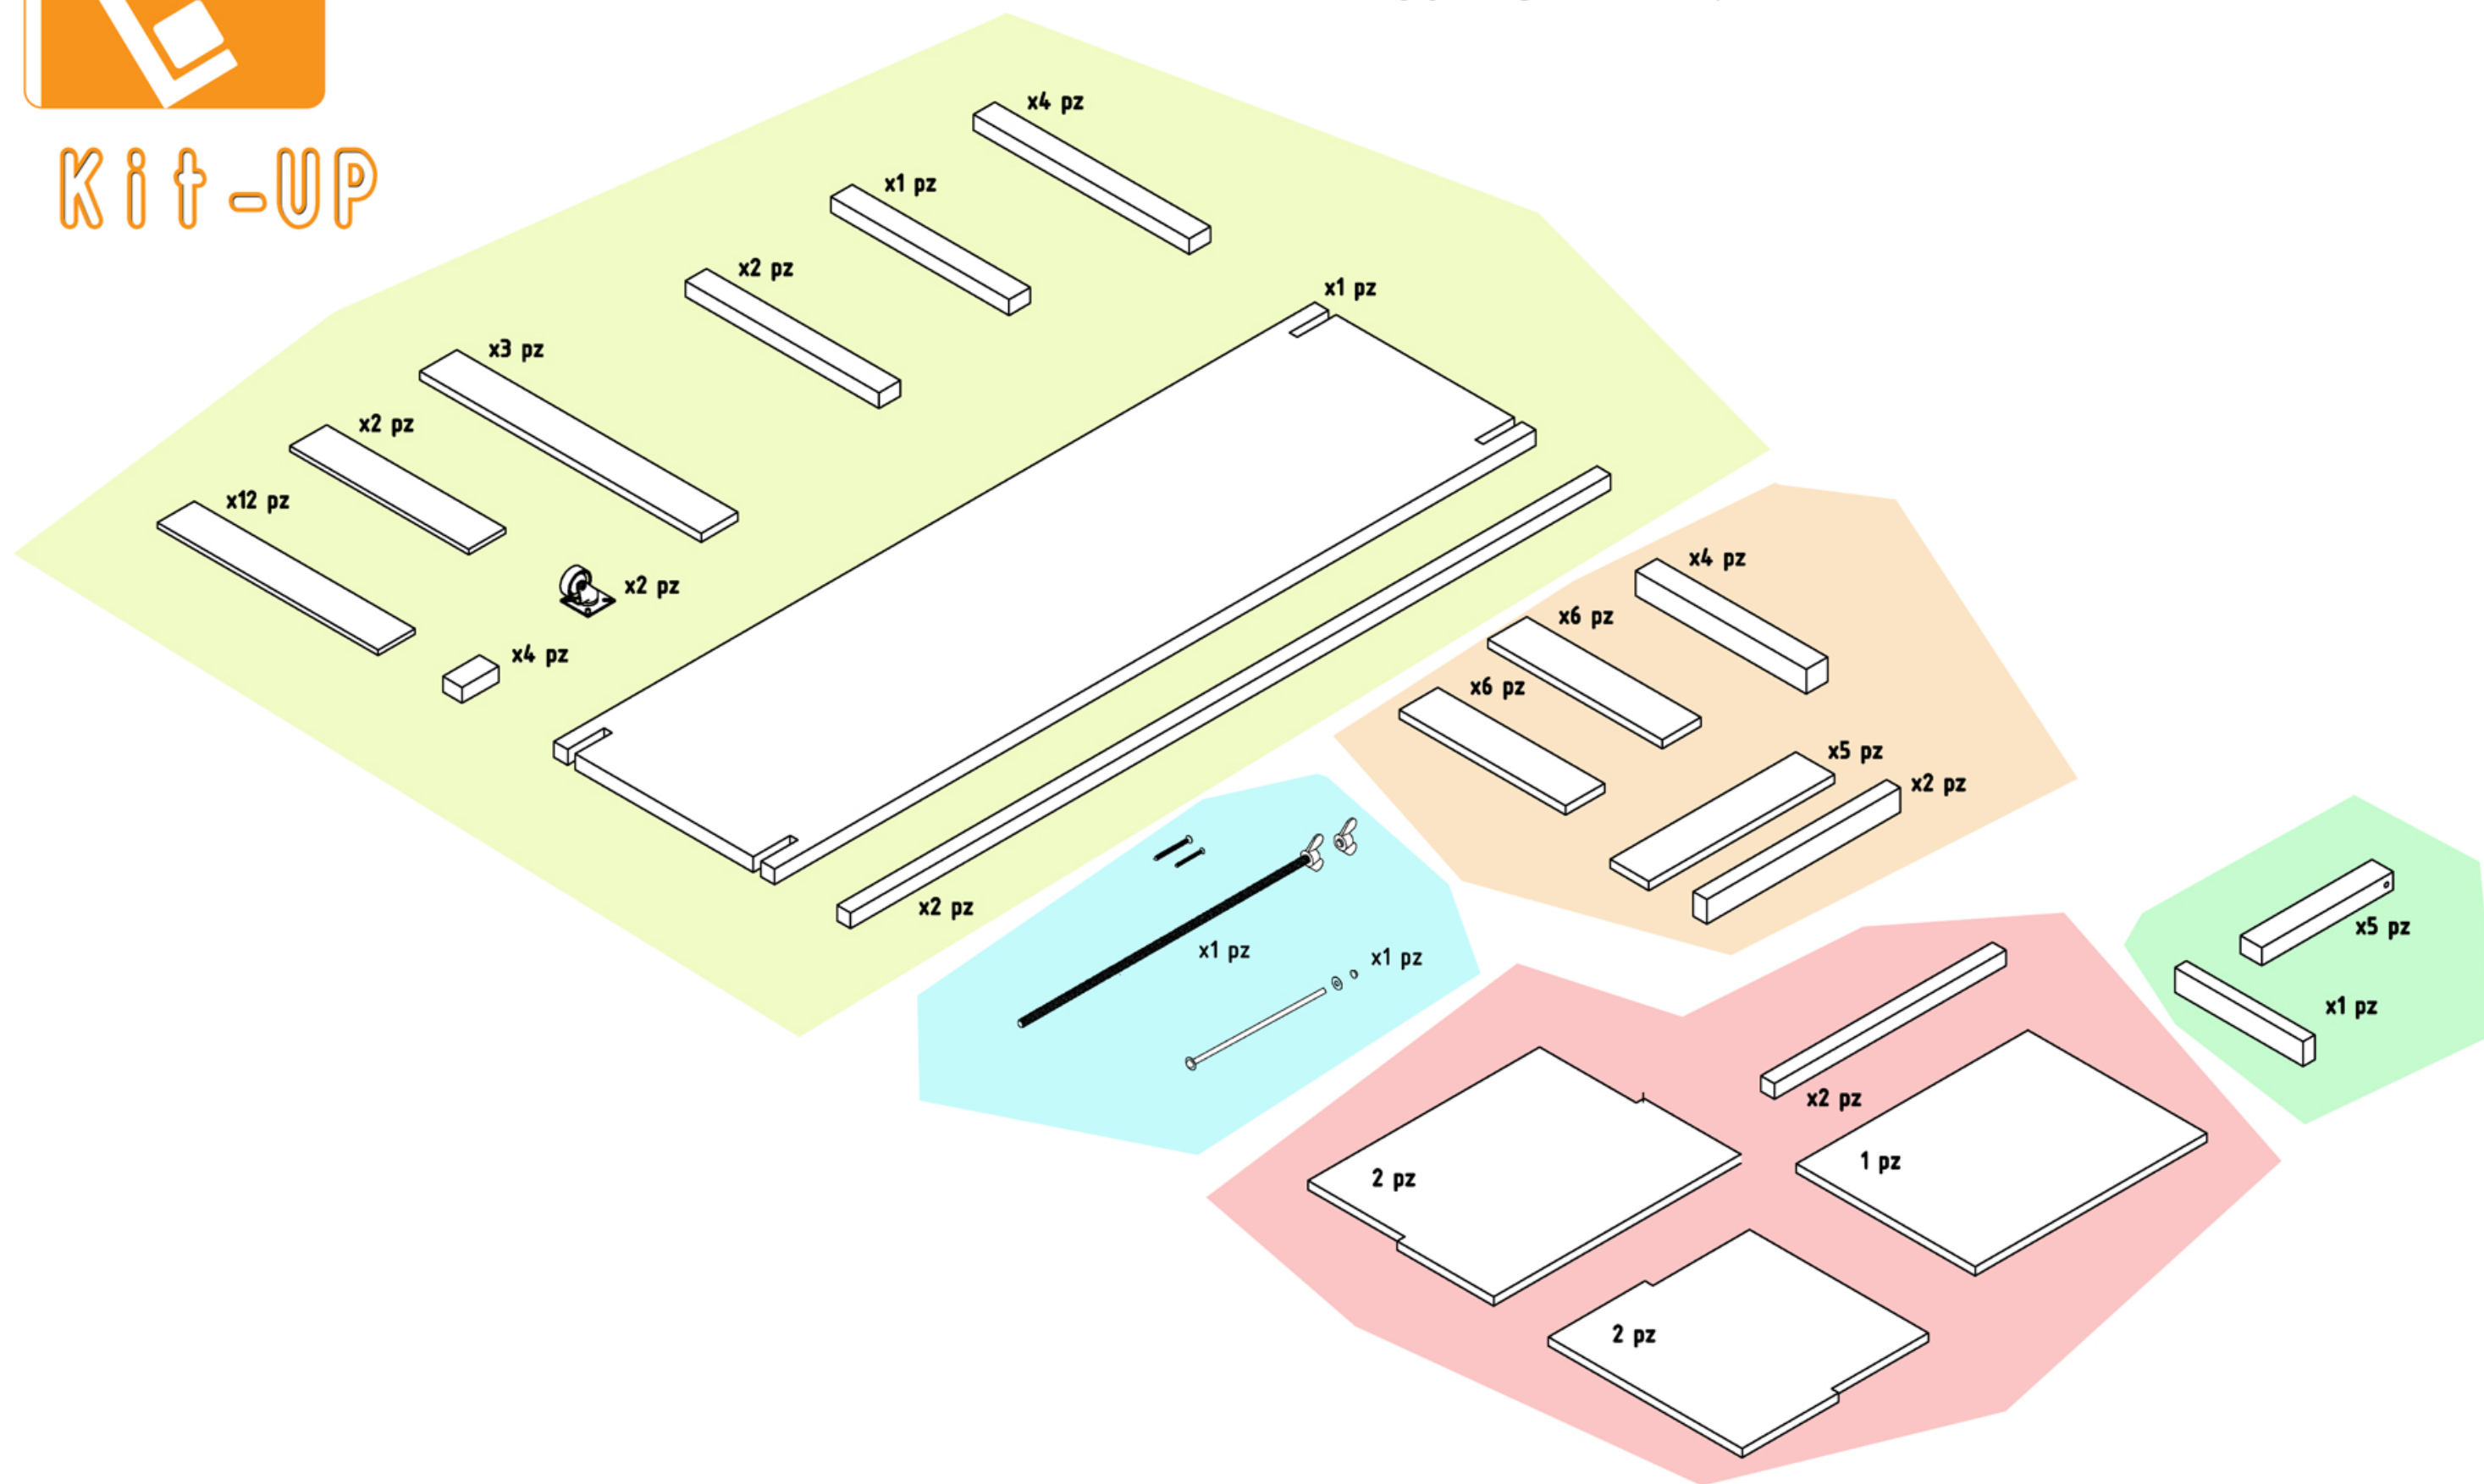

Kit-UP
ISTRUZIONI PER L'USO

KIT-UP

KIT-UP è un kit riattivatore di spazi abbandonati, che può essere adottato da una comunità attiva sul territorio al fine di generare valore sociale.

E' composto da una serie di elementi e dispositivi in legno che cittadini, associazioni ed enti possono utilizzare per la promozione di azioni ed eventi funzionali al processo di riattivazione dei sottani inutilizzati e di rigenerazione urbana del centro storico.

Kit-UP

ABACO DEGLI ELEMENTI

Kit-UP

MONTAGGIO
ELEMENTI

Kit-UP

Kit-UP

Kit-UP

Kit-UP

Tutor: arch. Marco Terranova

In collaborazione con
Gioacchino il falegname

e+

esperimenti
architettonici