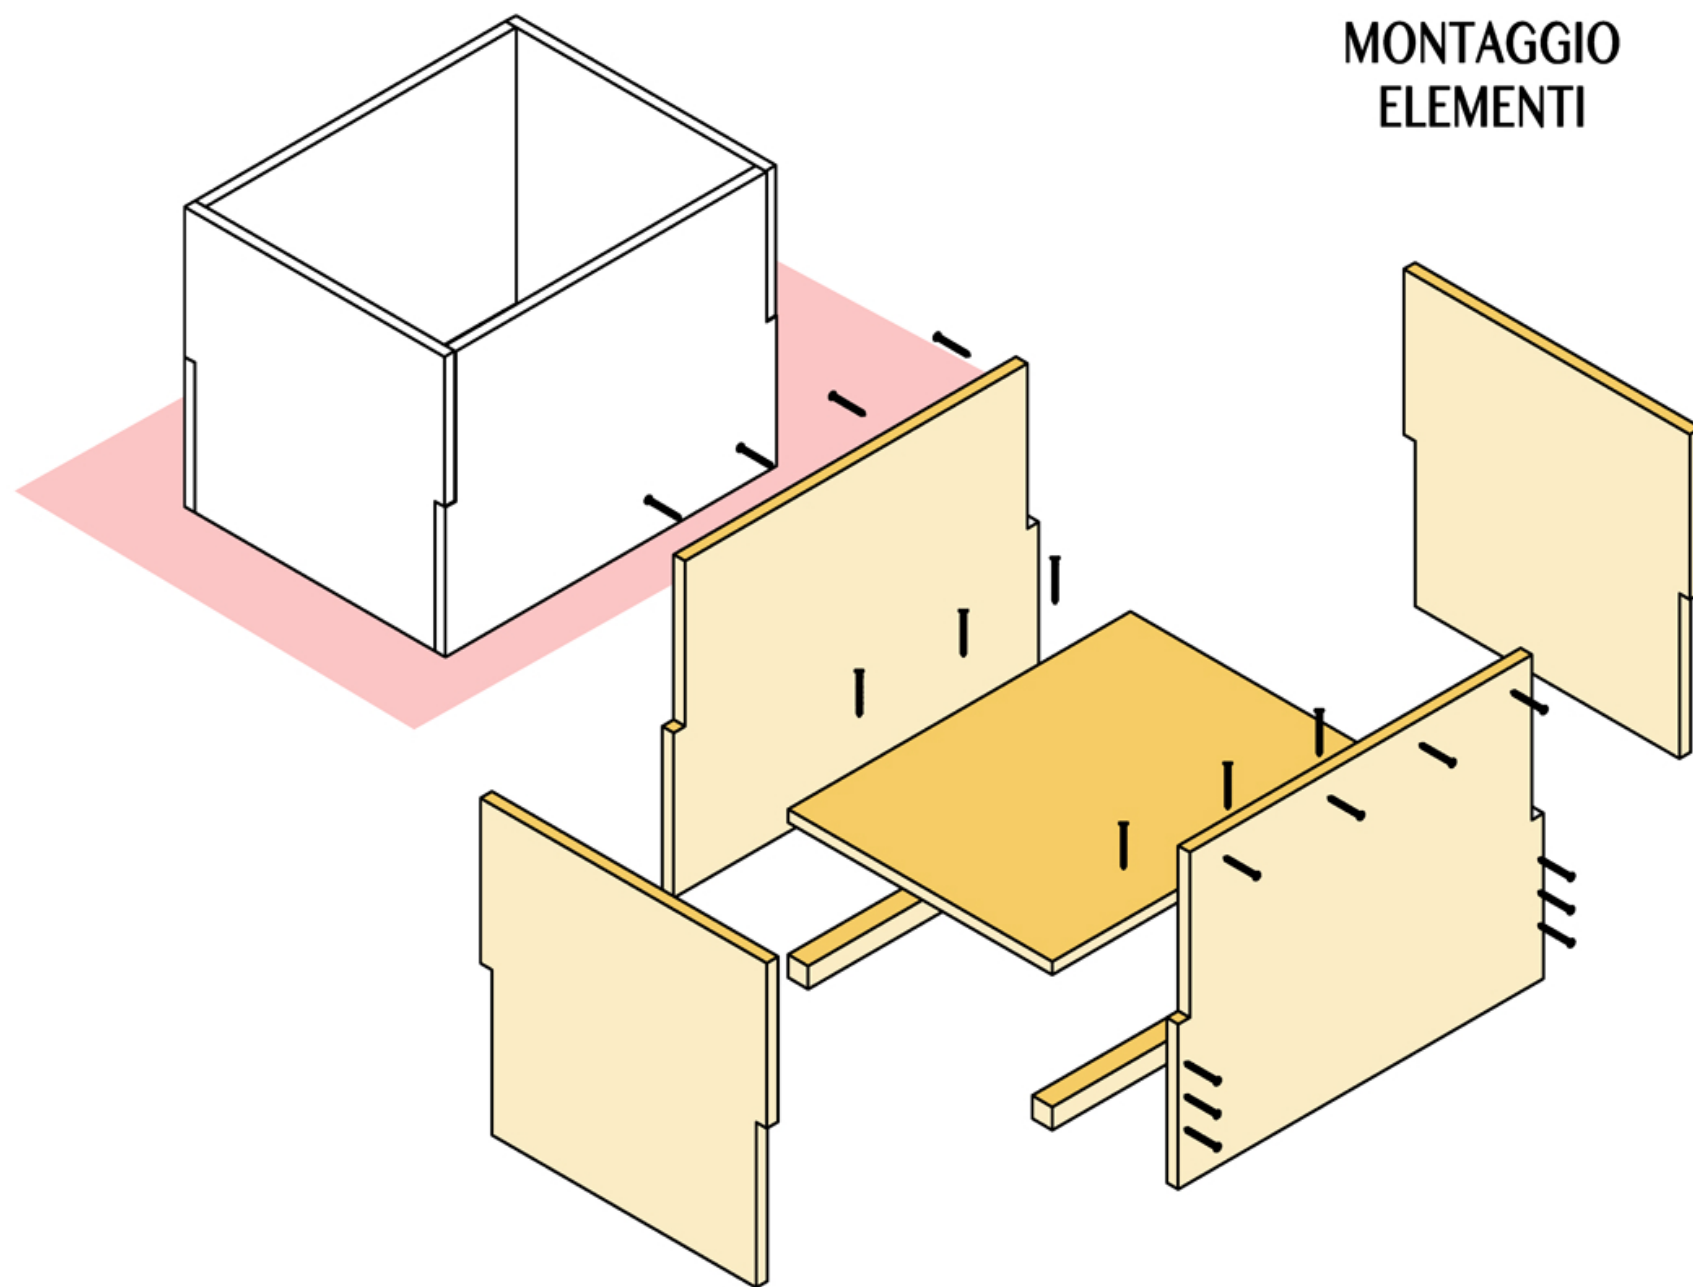

Kit-UP
ISTRUZIONI PER L'USO

KIT-UP

KIT-UP è un kit riattivatore di spazi abbandonati, che può essere adottato da una comunità attiva sul territorio al fine di generare valore sociale.

E' composto da una serie di elementi e dispositivi in legno che cittadini, associazioni ed enti possono utilizzare per la promozione di azioni ed eventi funzionali al processo di riattivazione dei sottani inutilizzati e di rigenerazione urbana del centro storico.

Kit-UP

ABACO DEGLI ELEMENTI

Kit-UP

MONTAGGIO
ELEMENTI

Kit-UP

Kit-UP

Kit-UP

Kit-UP