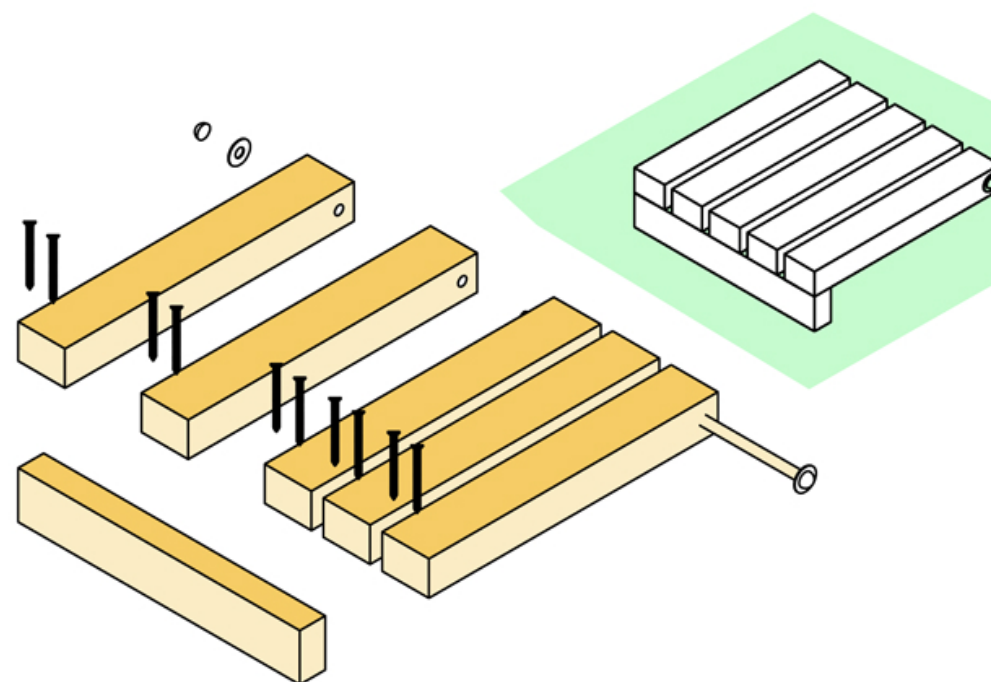

Kit-UP
ISTRUZIONI PER L'USO

KIT-UP

KIT-UP è un kit riattivatore di spazi abbandonati, che può essere adottato da una comunità attiva sul territorio al fine di generare valore sociale.

E' composto da una serie di elementi e dispositivi in legno che cittadini, associazioni ed enti possono utilizzare per la promozione di azioni ed eventi funzionali al processo di riattivazione dei sottani inutilizzati e di rigenerazione urbana del centro storico.

Kit-UP

ABACO DEGLI ELEMENTI

Kit-UP

MONTAGGIO
ELEMENTI

Kit-UP

Kit-UP

Kit-UP

Kit-UP