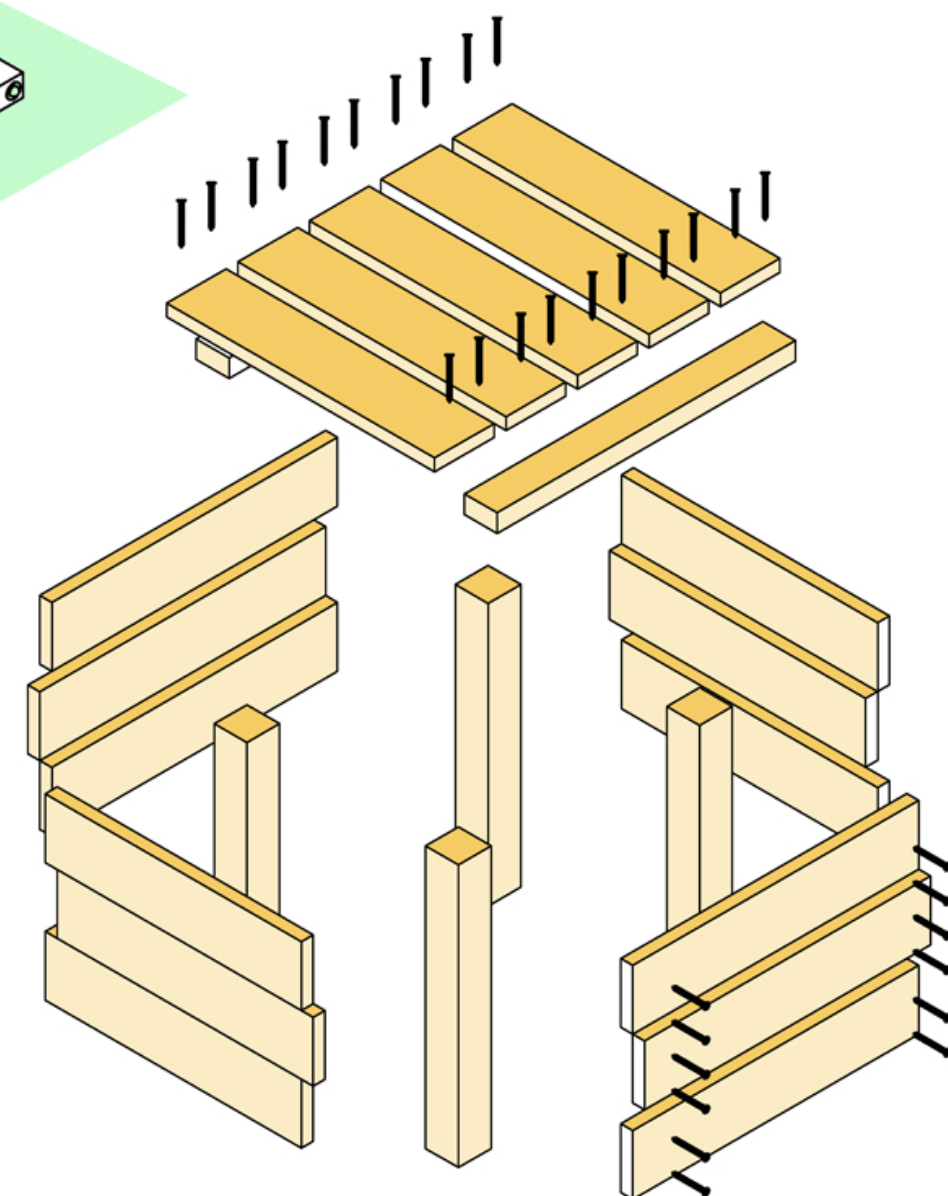

Kit-UP
ISTRUZIONI PER L'USO

KIT-UP

KIT-UP è un kit riattivatore di spazi abbandonati, che può essere adottato da una comunità attiva sul territorio al fine di generare valore sociale.

E' composto da una serie di elementi e dispositivi in legno che cittadini, associazioni ed enti possono utilizzare per la promozione di azioni ed eventi funzionali al processo di riattivazione dei sottani inutilizzati e di rigenerazione urbana del centro storico.

Kit-UP

ABACO DEGLI ELEMENTI

Kit-UP

MONTAGGIO
ELEMENTI

Kit-UP

Kit-UP

Kit-UP

Kit-UP