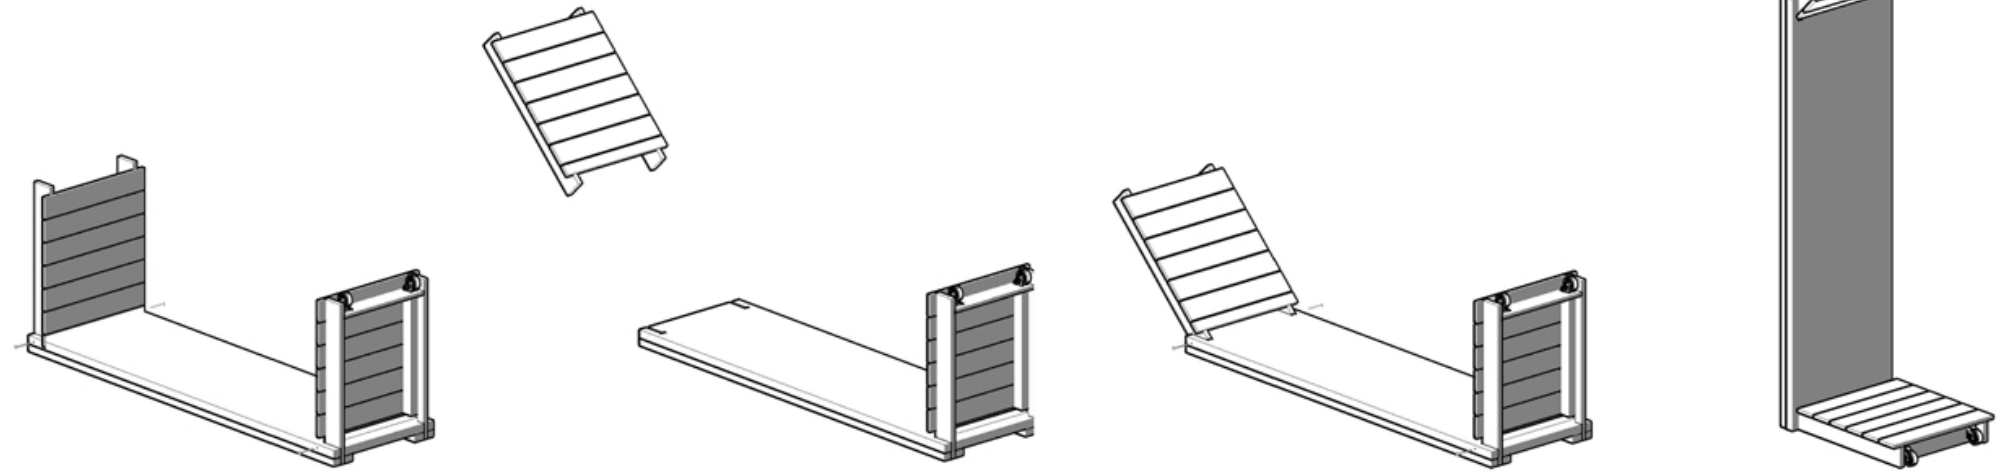

Kit-UP
ISTRUZIONI PER L'USO

KIT-UP

KIT-UP è un kit riattivatore di spazi abbandonati, che può essere adottato da una comunità attiva sul territorio al fine di generare valore sociale.

E' composto da una serie di elementi e dispositivi in legno che cittadini, associazioni ed enti possono utilizzare per la promozione di azioni ed eventi funzionali al processo di riattivazione dei sottani inutilizzati e di rigenerazione urbana del centro storico.

Kit-UP

ABACO DEGLI ELEMENTI

Kit-UP

MONTAGGIO
ELEMENTI

Kit-UP

Kit-UP

Kit-UP

Kit-UP