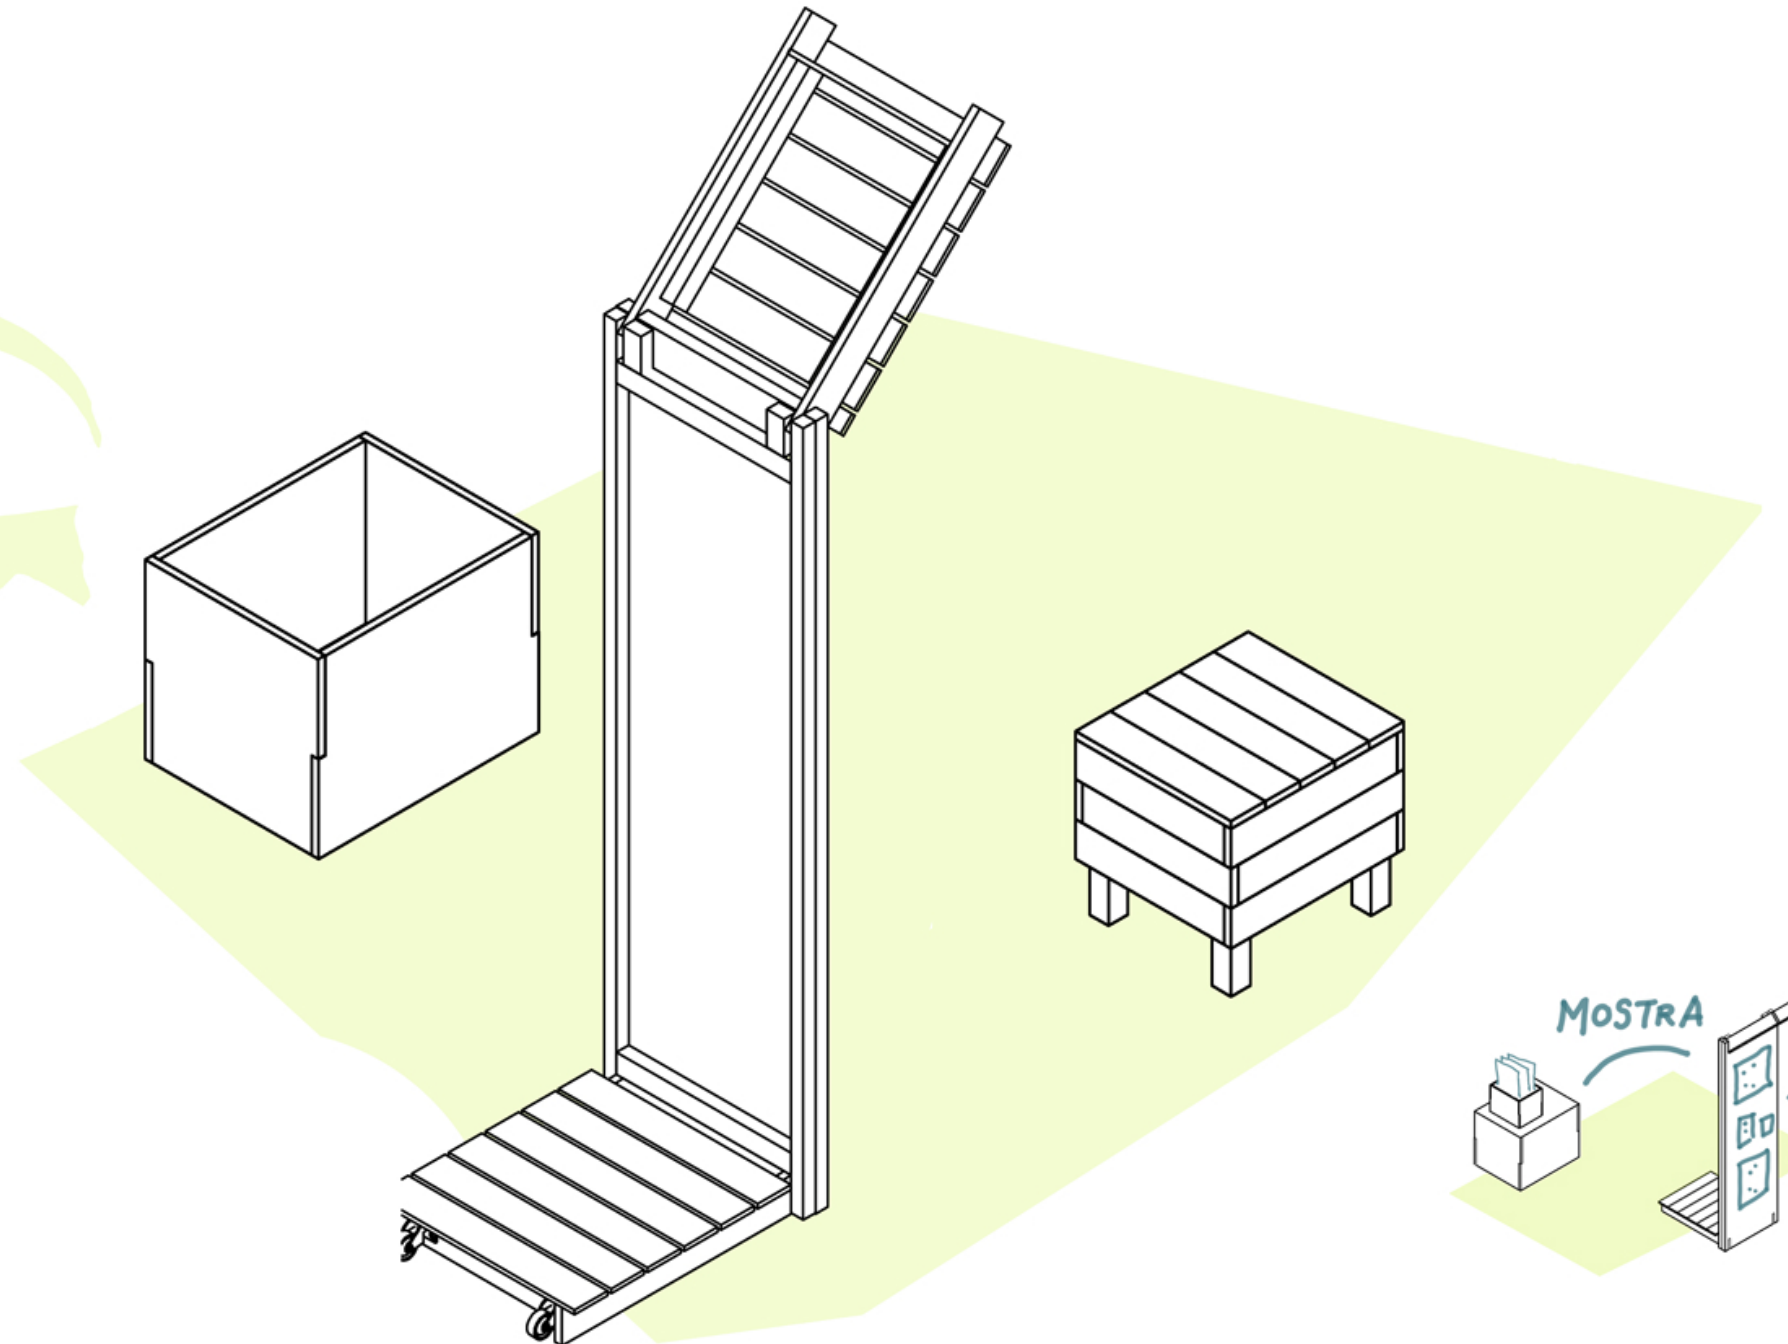

Kit-UP
ISTRUZIONI PER L'USO

KIT-UP

KIT-UP è un kit riattivatore di spazi abbandonati, che può essere adottato da una comunità attiva sul territorio al fine di generare valore sociale.

E' composto da una serie di elementi e dispositivi in legno che cittadini, associazioni ed enti possono utilizzare per la promozione di azioni ed eventi funzionali al processo di riattivazione dei sottani inutilizzati e di rigenerazione urbana del centro storico.

Kit-UP

ABACO DEGLI ELEMENTI

Kit-UP

MONTAGGIO
ELEMENTI

Kit-UP

Kit-UP

Kit-UP

Kit-UP