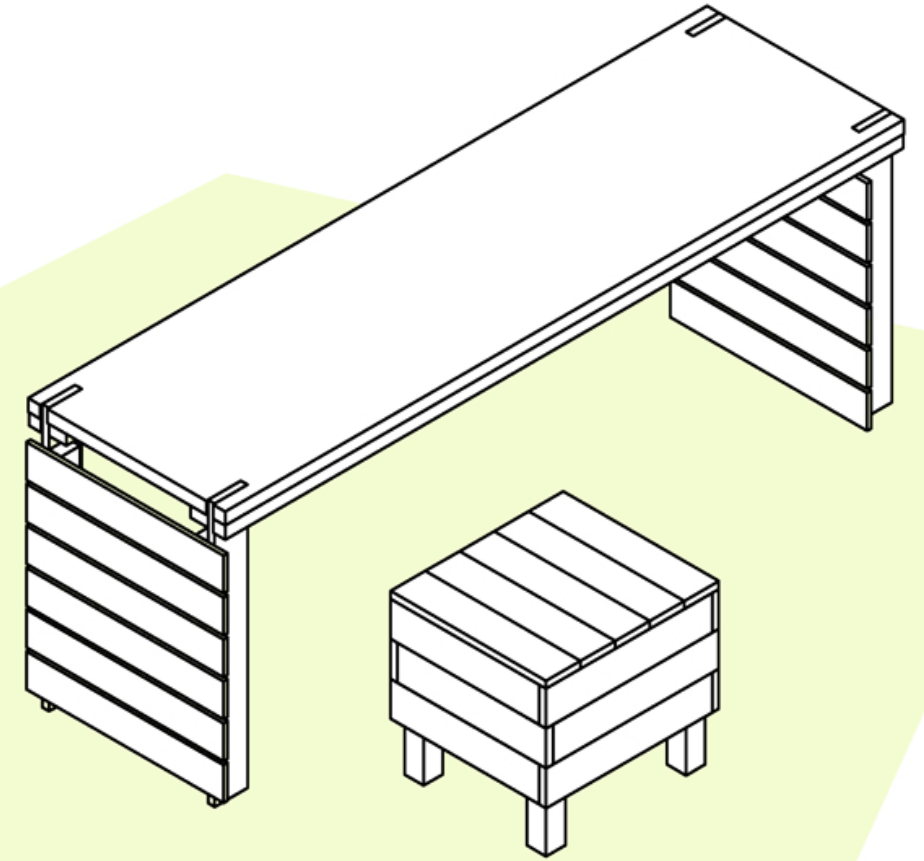

Kit-UP
ISTRUZIONI PER L'USO

KIT-UP

KIT-UP è un kit riattivatore di spazi abbandonati, che può essere adottato da una comunità attiva sul territorio al fine di generare valore sociale.

E' composto da una serie di elementi e dispositivi in legno che cittadini, associazioni ed enti possono utilizzare per la promozione di azioni ed eventi funzionali al processo di riattivazione dei sottani inutilizzati e di rigenerazione urbana del centro storico.

Kit-UP

ABACO DEGLI ELEMENTI

Kit-UP

MONTAGGIO
ELEMENTI

Kit-UP

Kit-UP

Kit-UP

Kit-UP