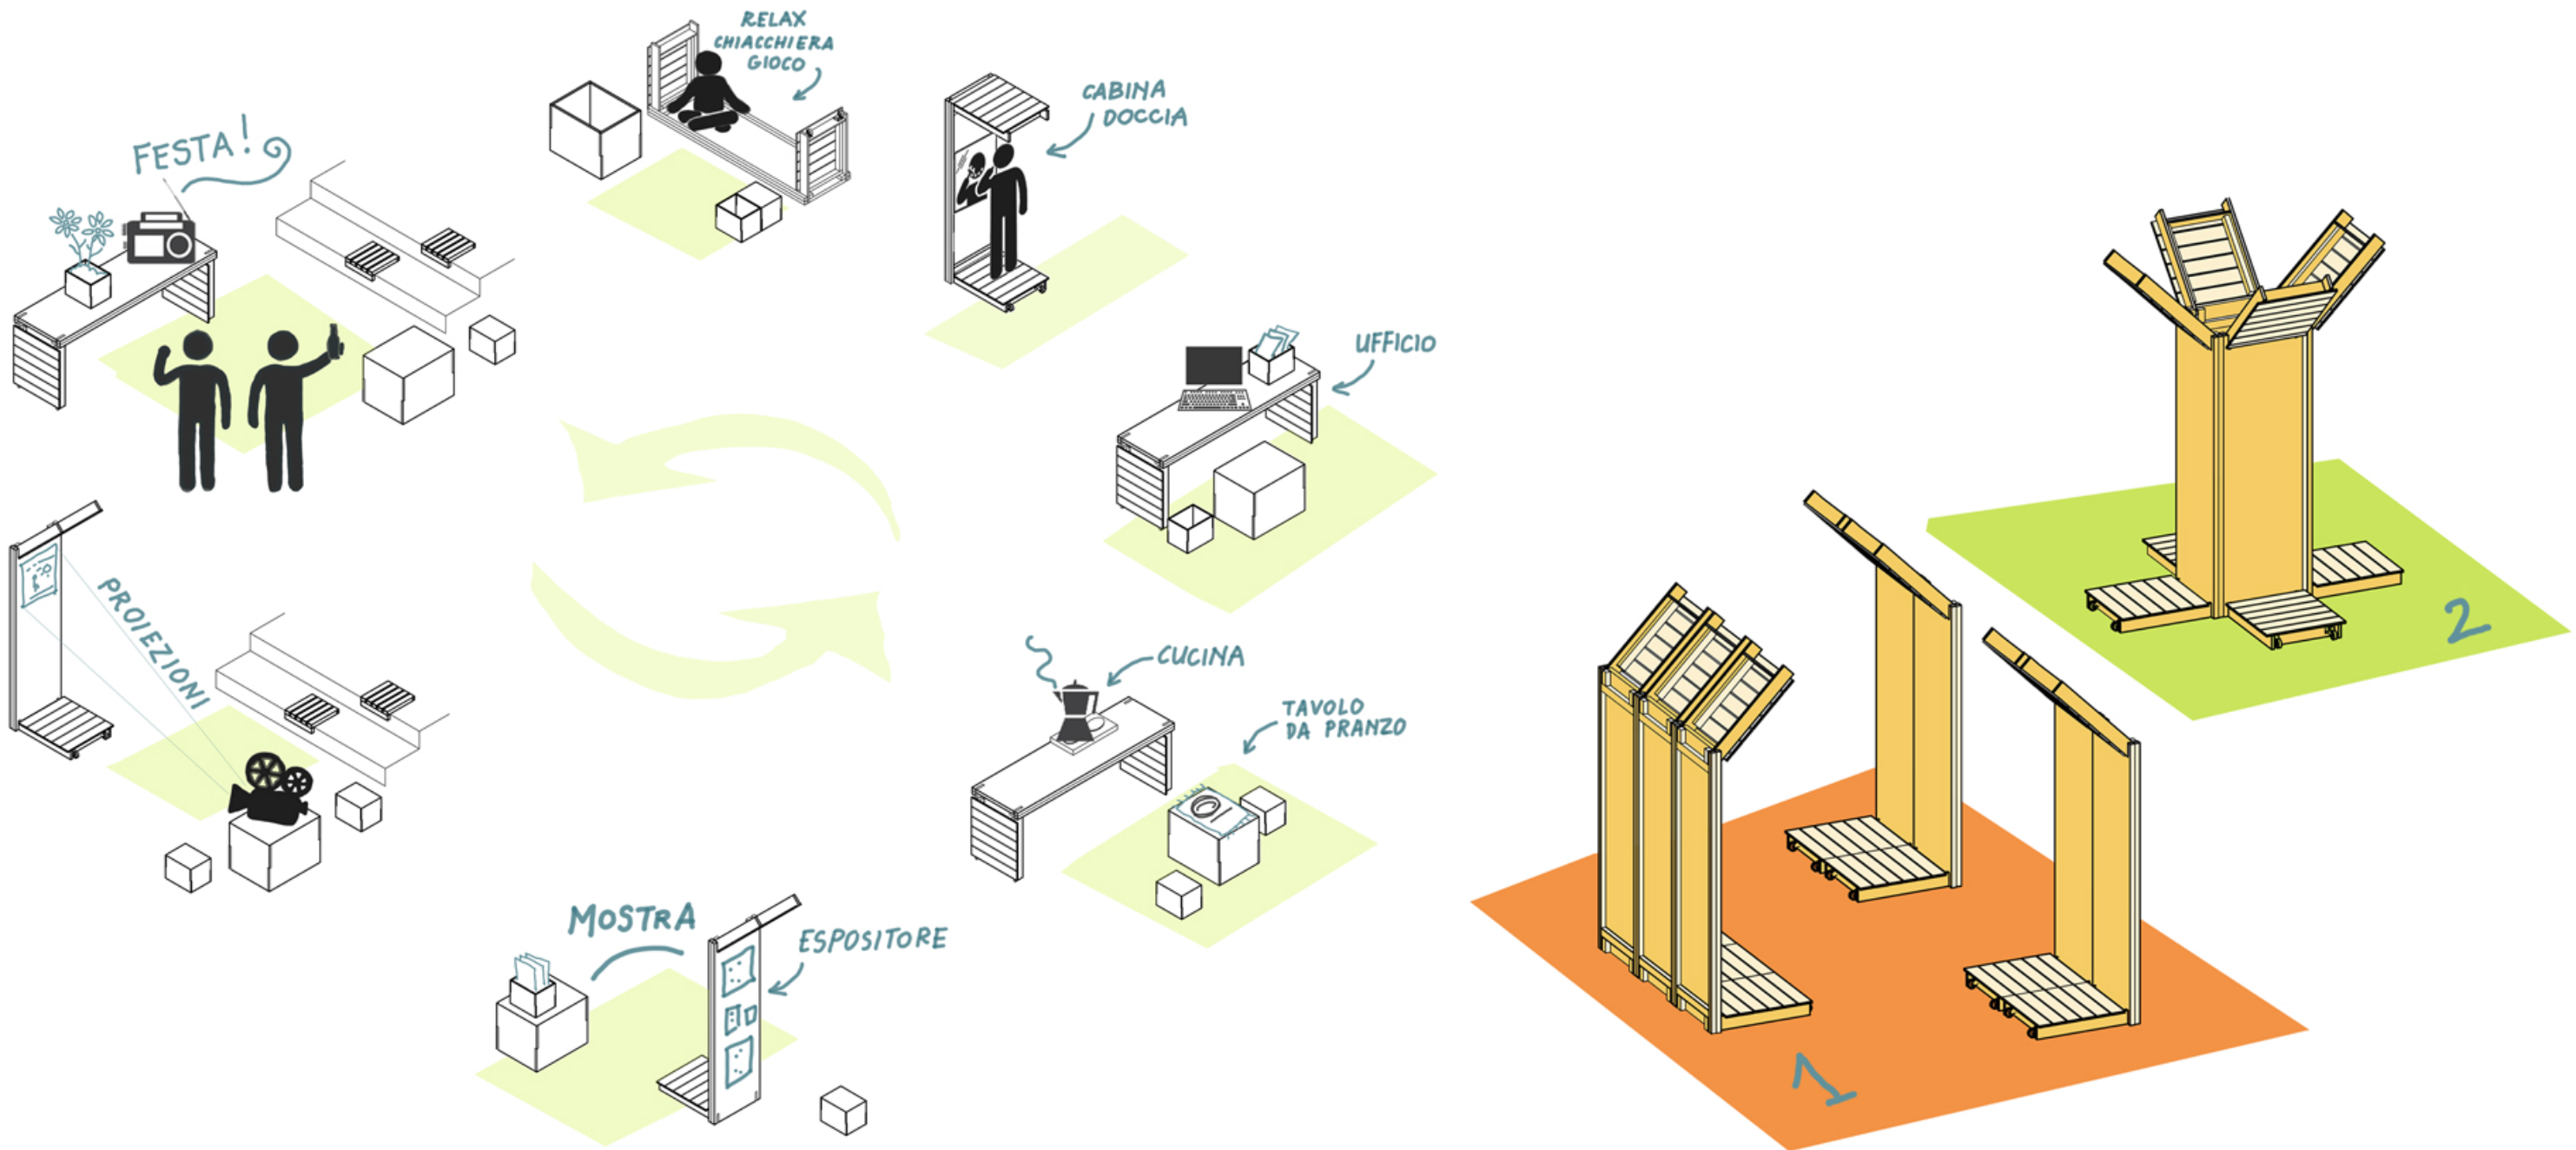

Kit-UP
ISTRUZIONI PER L'USO

KIT-UP

KIT-UP è un kit riattivatore di spazi abbandonati, che può essere adottato da una comunità attiva sul territorio al fine di generare valore sociale.

E' composto da una serie di elementi e dispositivi in legno che cittadini, associazioni ed enti possono utilizzare per la promozione di azioni ed eventi funzionali al processo di riattivazione dei sottani inutilizzati e di rigenerazione urbana del centro storico.

Kit-UP

ABACO DEGLI ELEMENTI

Kit-UP

MONTAGGIO
ELEMENTI

Kit-UP

Kit-UP

Kit-UP

Kit-UP

Tutor: arch. Marco Terranova

In collaborazione con
Gioacchino il falegname

e+

esperimenti
architettonici