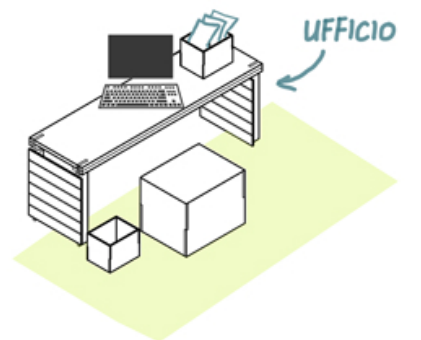

Kit-UP
ISTRUZIONI PER L'USO

KIT-UP

KIT-UP è un kit riattivatore di spazi abbandonati, che può essere adottato da una comunità attiva sul territorio al fine di generare valore sociale.

E' composto da una serie di elementi e dispositivi in legno che cittadini, associazioni ed enti possono utilizzare per la promozione di azioni ed eventi funzionali al processo di riattivazione dei sottani inutilizzati e di rigenerazione urbana del centro storico.

Kit-UP

ABACO DEGLI ELEMENTI

Kit-UP

MONTAGGIO
ELEMENTI

Kit-UP

Kit-UP

Kit-UP

Kit-UP