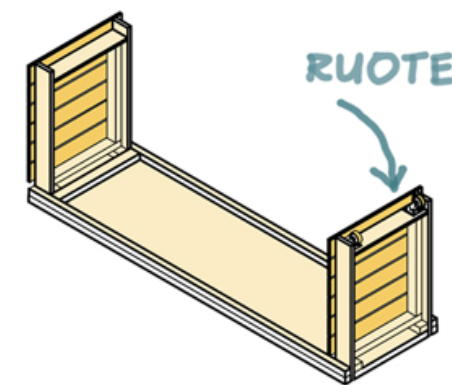

Kit-UP
ISTRUZIONI PER L'USO

KIT-UP

KIT-UP è un kit riattivatore di spazi abbandonati, che può essere adottato da una comunità attiva sul territorio al fine di generare valore sociale.

E' composto da una serie di elementi e dispositivi in legno che cittadini, associazioni ed enti possono utilizzare per la promozione di azioni ed eventi funzionali al processo di riattivazione dei sottani inutilizzati e di rigenerazione urbana del centro storico.

Kit-UP

ABACO DEGLI ELEMENTI

Kit-UP

MONTAGGIO
ELEMENTI

Kit-UP

Kit-UP

Kit-UP

Kit-UP