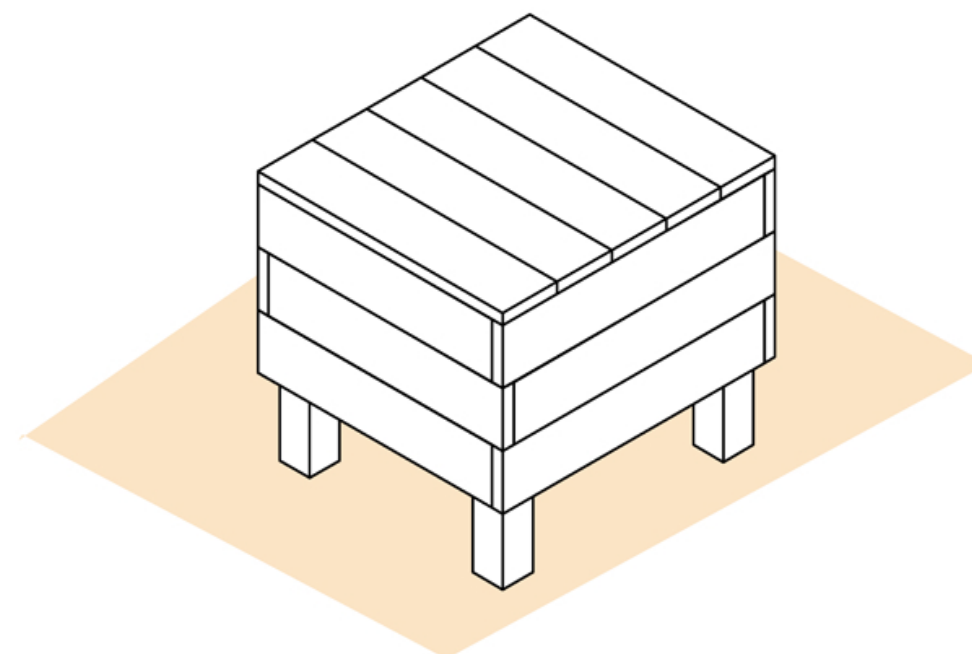

Kit-UP
ISTRUZIONI PER L'USO

KIT-UP

KIT-UP è un kit riattivatore di spazi abbandonati, che può essere adottato da una comunità attiva sul territorio al fine di generare valore sociale.

E' composto da una serie di elementi e dispositivi in legno che cittadini, associazioni ed enti possono utilizzare per la promozione di azioni ed eventi funzionali al processo di riattivazione dei sottani inutilizzati e di rigenerazione urbana del centro storico.

Kit-UP

ABACO DEGLI ELEMENTI

Kit-UP

MONTAGGIO
ELEMENTI

Kit-UP

Kit-UP

Kit-UP

Kit-UP